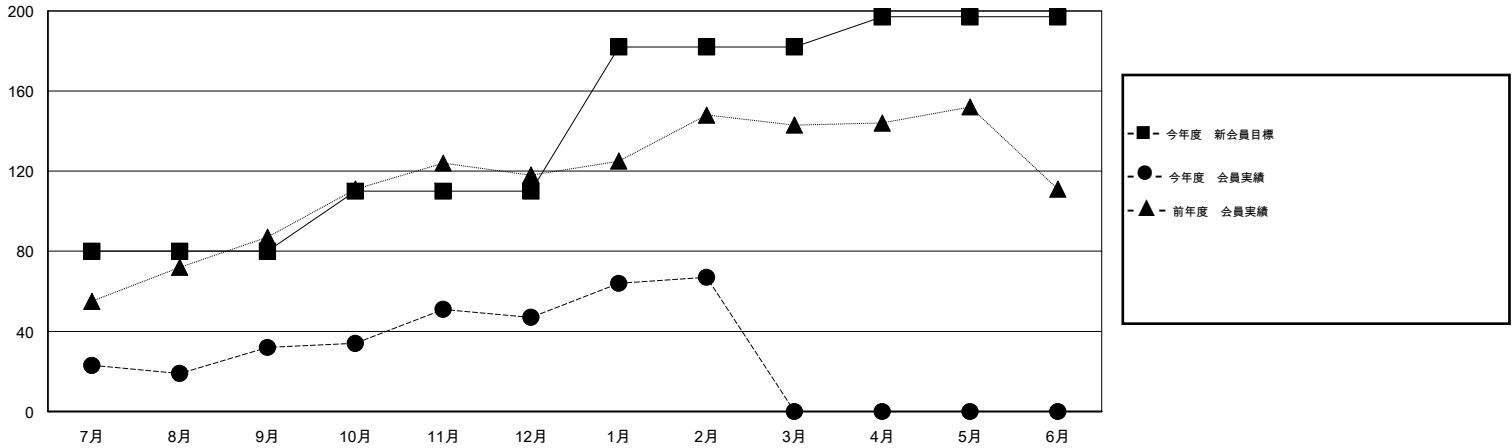

MONTHLY MEMBERSHIP PROGRESS REPORT

District 332 A

Results as of: 2/29/2016

GMT: Masayuki Kaneko

地域 JAPAN

GMT会則地域 5-Jap

クラブ				
結果 : 2015-2016				
四半期	新クラブ目標	新クラブ	解散クラブ	純増 / 減
7月/8月/9月	0	0	0	0
10月/11月/12月	0	0	0	0
1月/2月/3月	1	0	0	0
4月/5月/6月	1	0	0	0

名				
結果 : 2015-2016				
四半期	新会員目標	チャーターメン バー / 新会員	退会者	純増 / 減
7月/8月/9月	80	57	25	32
10月/11月/12月	30	37	22	15
1月/2月/3月	72	29	9	20
4月/5月/6月	15	0	0	0

新クラブ目標及び実績累計

会員目標及び実績累計

解散クラブ: 0	41 CLUBS OF 64 一名以上の新会員を登録	男女別
退会者		男性 1,681 (78.19%) 女性 469 (21.81%)
物故会員 8	健康診断データはこちら	家族会員 691
クラブ解散 0		世帯主 319
その他 48		世帯主以外 372
合計 56		