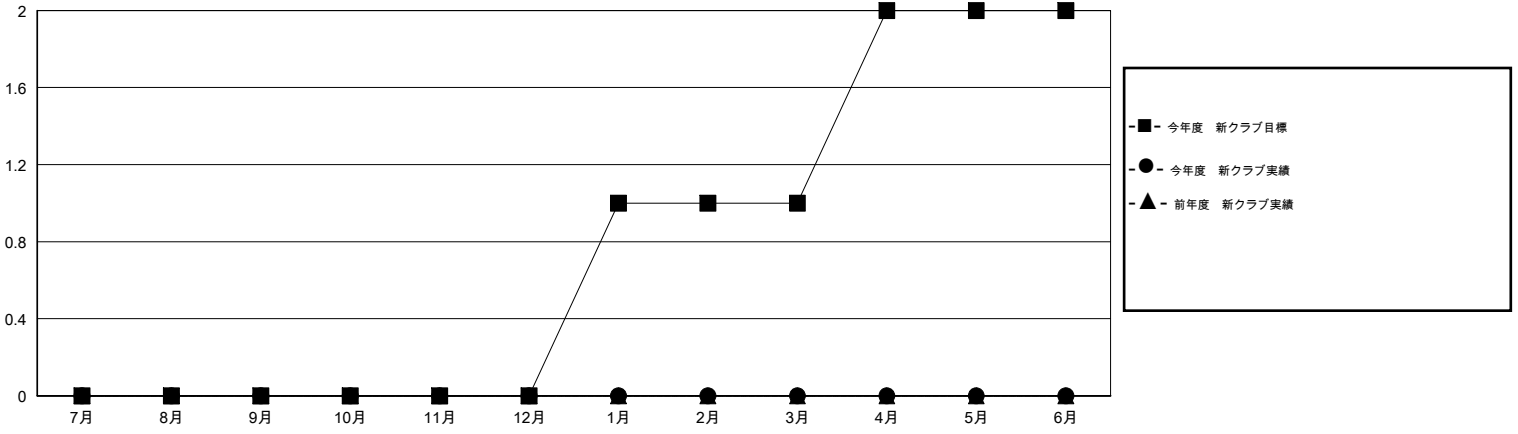

MONTHLY MEMBERSHIP PROGRESS REPORT

District 332 A

Results as of: 2/29/2016

GMT: Masayuki Kaneko

地域 JAPAN

GMT会則地域 5-Jap

クラブ				
結果 : 2015-2016				
四半期	新クラブ目標	新クラブ	解散クラブ	純増 / 減
7月/8月/9月	0	0	0	0
10月/11月/12月	0	0	0	0
1月/2月/3月	1	0	0	0
4月/5月/6月	1	0	0	0

名				
結果 : 2015-2016				
四半期	新会員目標	チャーターメン バー / 新会員	退会者	純増 / 減
7月/8月/9月	80	57	25	32
10月/11月/12月	30	37	22	15
1月/2月/3月	72	29	9	20
4月/5月/6月	15	0	0	0

新クラブ目標及び実績累計

会員目標及び実績累計

解散クラブ: 0	41 CLUBS OF 64 一名以上の新会員を登録	男女別
退会者		男性 1,681 (78.19%) 女性 469 (21.81%)
物故会員 8	健康診断データはこちら	家族会員 691
クラブ解散 0		世帯主 319
その他 48		世帯主以外 372
合計 56		